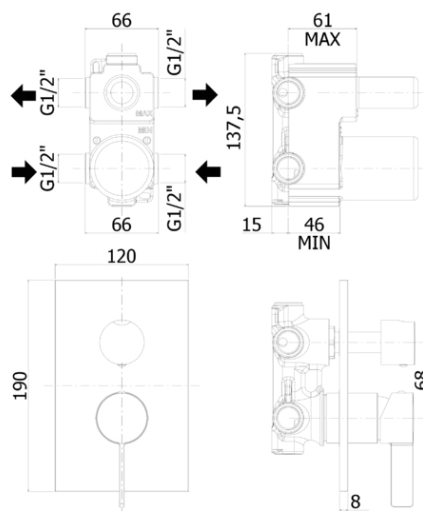

## DESCRIZIONE | DESCRIPTION

- Miscelatore incasso doccia (2 uscite) completo di:
- piastra 120x190mm
- attacchi 1/2"G

- Concealed shower mixer (2 outlets) complete with:
- wall plate 120x190mm
- 1/2"G connections

## ARTICOLO | ARTICLE

RO 018..

- con cartuccia deviatore (2 uscite + 1 posizione combinata)
- with diverter cartridge (2 outlets + 1 combined position)

## DOCUMENTI TECNICI | TECHNICAL DOCUMENTS

DIAGRAMMA  
PORTATA 1

ISTRUZIONI  
INSTALLAZIONE

ESPLOSO  
RICAMBI  
RO 018